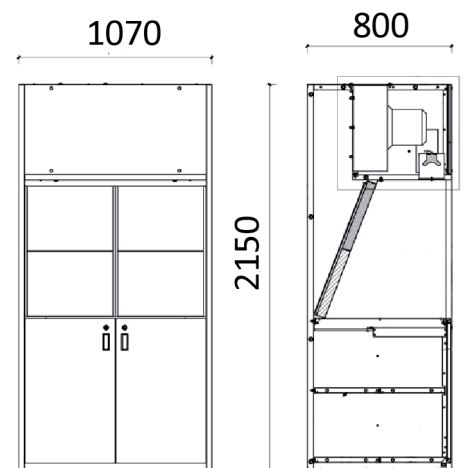

Ring 22 61 41 01
- for bestilling og mer informasjon