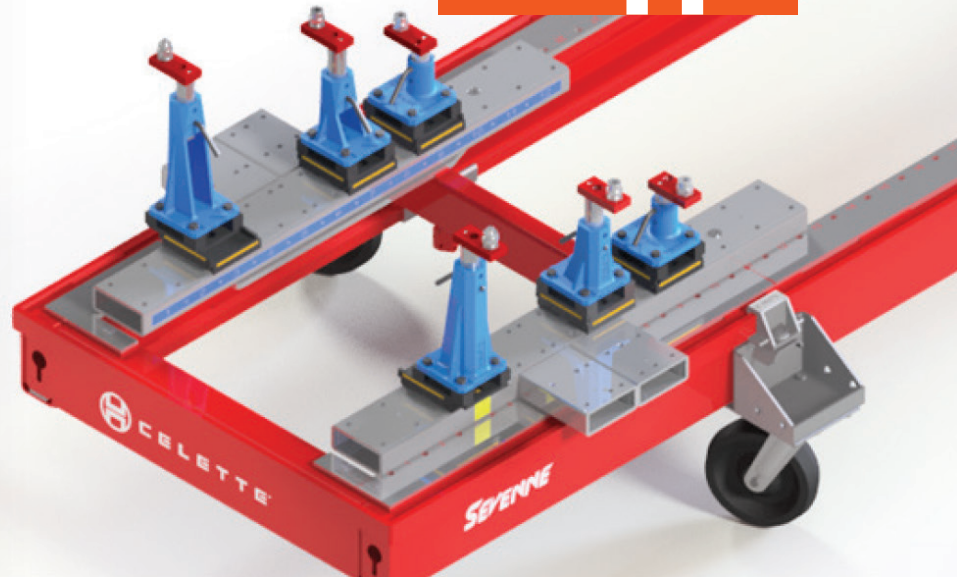

CAMELEON

Ny, smart løsning
for korrekte mål
og reparasjon
av skadde kjøretøy!

Spesielt godt egnet til små og mellomstore skader - kan tilpasses alle biler

Z-justering
Opp/Ned
60 mm

KÅRET TIL
Body Equipment
Tool 2018

Med Cameleon jobber du raskere og kan være sikker på at alle mål blir korrekt. Den er superenkel å stille inn, kan tilpasses alle biler og gjør at du kommer fort i gang. Cameleon er modulær og skalérbar med et sett av standard tips, 10 justérbare X- og Y-plater pluss 10 justérbare jigger. Cameleon kan brukes sammen med alle Celette standard benker, utstyr og verktøy.

Komplett m/verktøylvogn
Kr 120.000,-
eks. mva

Lett å flytte. Velorganisert.
Enkel å jobbe med.

Celette er velkjent for å designe og produsere nøyaktig, solid og ergonomisk verktøy. Her får du også en verktøylvogn der det er greit å holde orden. Hver enkelt del har sin faste plass.