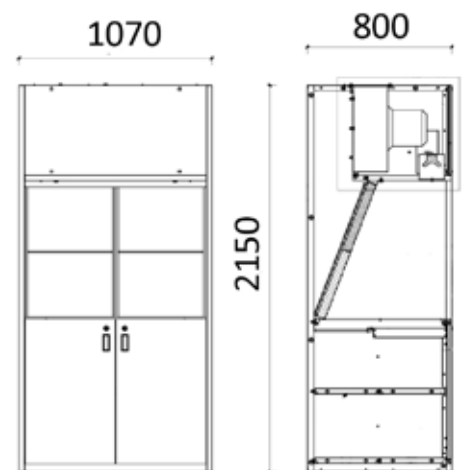

Ring 22 61 41 01
- for bestilling og mer informasjon