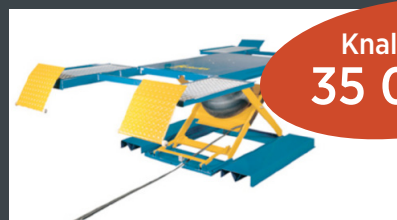

## X-ONE LITEN OPPRETTERRBENK

CELETTE X-ONE MED KJØRERAMPER er spesialdesignet for mindre skader og kosmetiske reparasjoner. Når kjøretøyet er plassert på bordet, kan det enkelt og raskt løftes opp på hjulene slik at det blir enkel tilgang til festepunktene. Leveres komplett med kjøreramper, kanalklemmer og trekkmaskin.

## JEKKESETT OG KAROSSERIKLEMMER

Knalltilbud  
35 000,-

HERKULES LØFTEBORD HLS 1200 Solid, stødig og praktisk løftebord, er utviklet for lakk- og karosseri- verksteder. Løfter inntil 2500 kg.

3 000,-

FK 180 MULTIFLEX LAKKSTATIV Markedets klart beste stativ for reparasjon og lakkering av støtfangere i kunstfibermateriale.